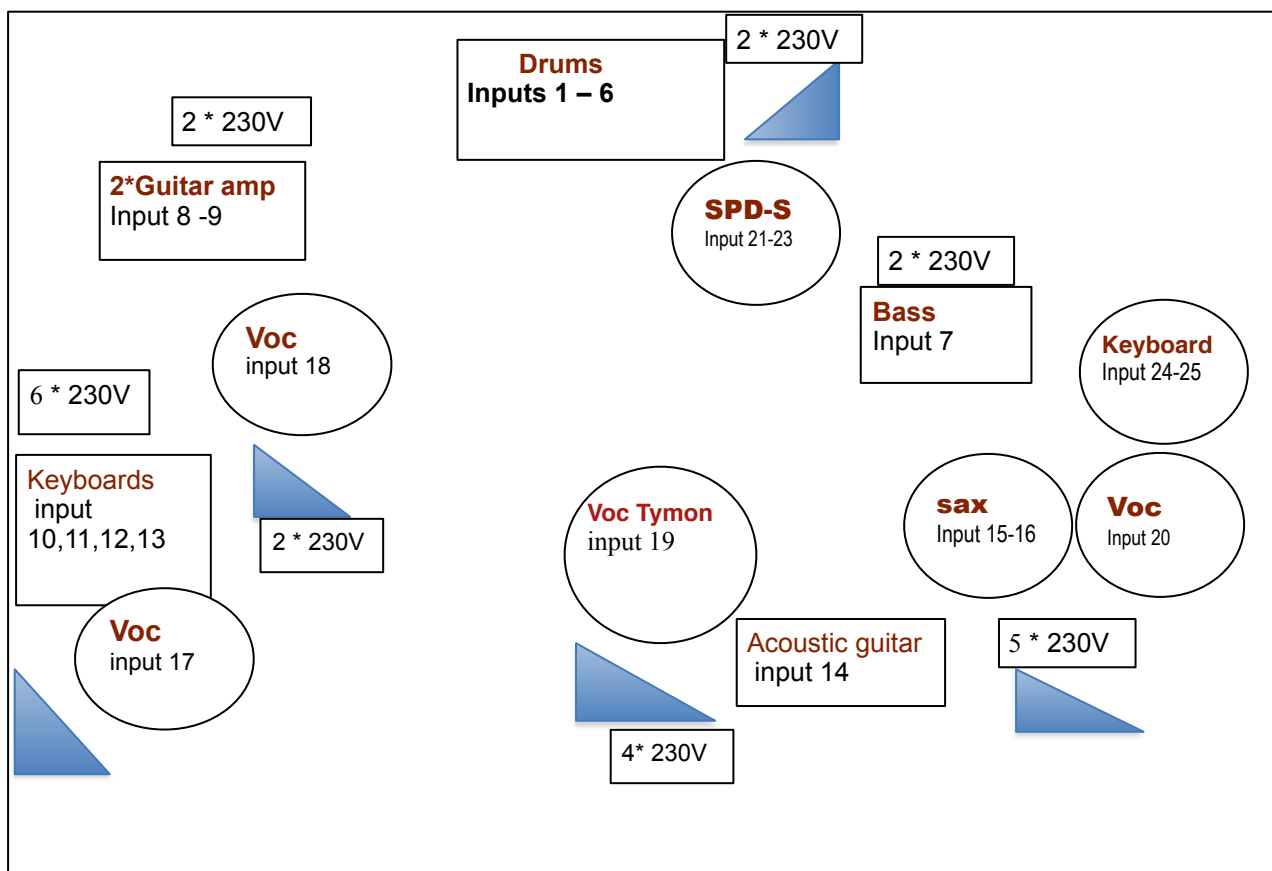

Tymon

Menadżer: Jarosław Maślanka tel. +48604273604 jaroslaw.maslanka@ymusic.pl

Kontakt techn. gitarzysta zespołu: Marcin Gałązka tel. 500 075 791
Zespół nie ma osobistego akustyka

Monitors

1	MIC	Kick
2	MIC	Snare
3	MIC	TOM
4	MIC	TOM
5	MIC	OH
6	MIC	OH
7	MIC	Bass
8	MIC	1 Guitar - amp L
9	MIC	2 Guitar - amp R
10	DI-BOX	Key -Di Box
11	MIC	Key Mic Amp
12	DI BOX	Piano
13	DI BOX	Piano
14	Di-BOX	Acoustic Guitar
15	Mic + DI BOX	Sax - L EFFFECT
16	DI BOX	Sax - R EFFFECT
17	MIC	Voc
18	MIC	Voc
19	MIC	Voc Tymon
20	MIC	Voc Sax
21	DI BOX	Spd -S L
22	DI BOX	Spd- S R
23	DI BOX	Spds - Sub
24	DI BOX	Key -Di Box
25	DI BOX	Key -Di Box

1. Na scenie są 2 wzmacniacze gitarowe typu combo:
  - 2 wzm. git po lewej stronie sceny - Git. 1 L,R stereo
2. Saksofon - 2 di-boxy do efektu, mikrofon dynamiczny na statywie
3. Wzmacniacz basowy mikrofon.
  21-23 - PADY ROLAND SPD-S stereo 2*di-box + di box - do sub