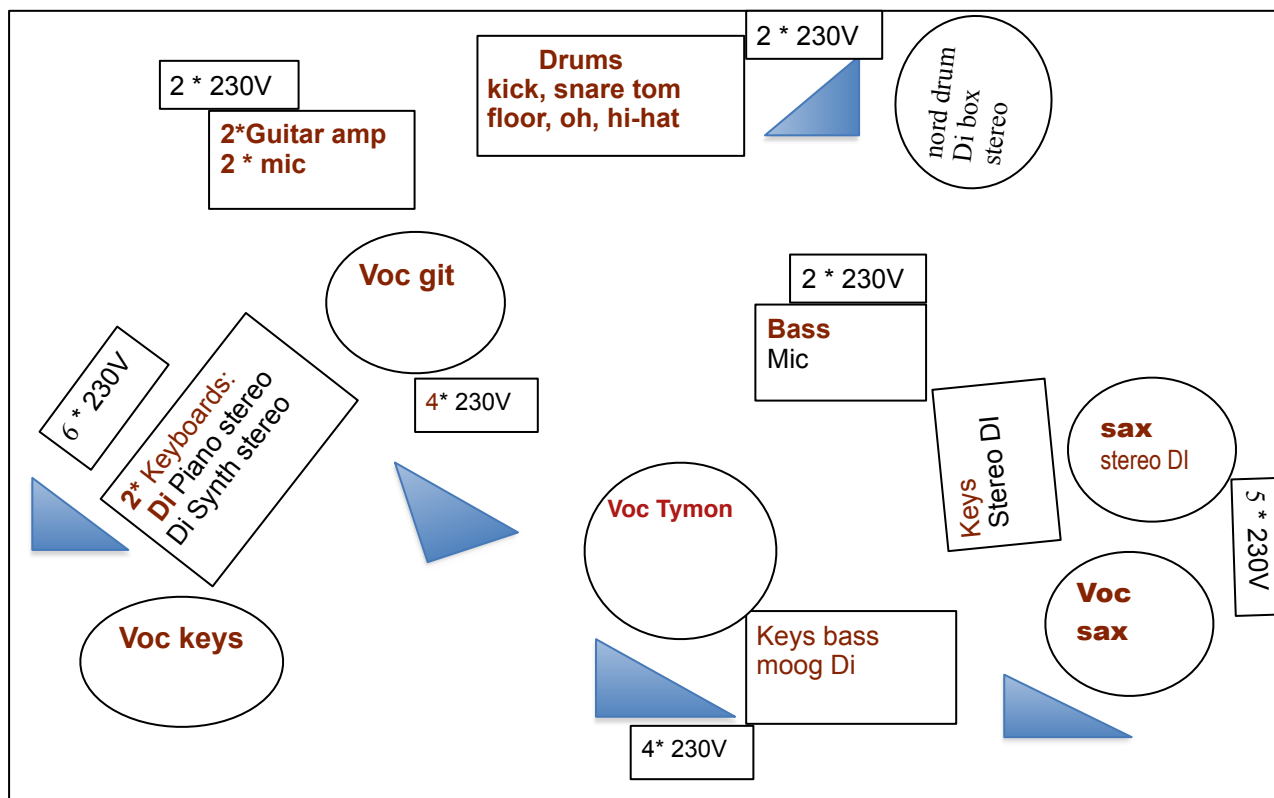

Tymon

Menadżer: Jarosław Maślanka tel. +48604273604 jaroslaw.maslanka@ymusic.pl

Kontakt techn. gitarzysta zespołu: Marcin Gałązka tel. 500 075 791
Zespół nie ma osobistego akustyka, numery wlotów i omikrofonowanie
wg uznania akustyka. Rider poglądowy tak stoimy na scenie.

MIC	Kick
MIC	Snare
MIC	Hihat
MIC	TOM
MIC	TOM
MIC	OH
MIC	OH
DI BOX	Nord Dr L
DI BOX	Nord Dr R
MIC	Bass
Di-BOX	moog bass
MIC	1 Guitar - amp L
MIC	2 Guitar - amp R
DI-BOX	Key - Di Box
Di-BOX	Key - Di Box
DI BOX	Piano - Di Box
DI BOX	Piano - Di Box
Mic + DI BOX	Sax - L EFFFECT
DI BOX	Sax - R EFFFECT
DI BOX	Keys - L Sax
DI BOX	Keys - R Sax
MIC	Voc 2
MIC	Voc 3
MIC	Voc Tymon
MIC	Voc 4

1. Na scenie są 2 wzmacniacze gitarowe typu combo po lewej stronie sceny - Git. L,R stereo
2. Saksofon - 2 di-boxy do efektu, mikrofon dynamiczny na statywie
3. Wzmacniacz basowy mikrofon.
4. 21-23 klawisz sax stereo 2*di-box
5. 23- 24 Nord Drum 2*Di-box