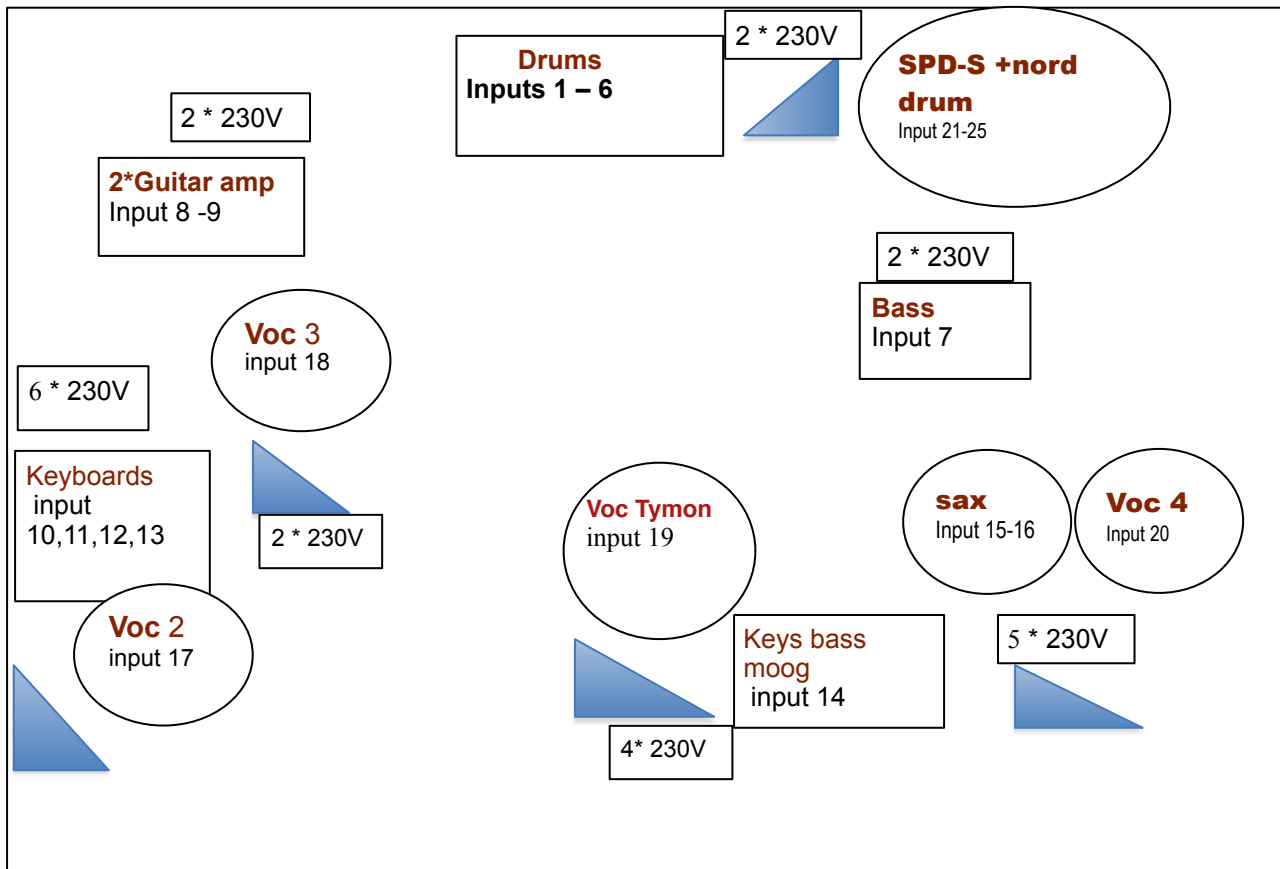

Tymon

Menadżer: Jarosław Maślanka tel. +48604273604 jaroslaw.maslanka@ymusic.pl

Kontakt techn. gitarzysta zespołu: Marcin Gałązka tel. 500 075 791
Zespół nie ma osobistego akustyka

Monitors

1	MIC	Kick
2	MIC	Snare
3	MIC	TOM
4	MIC	TOM
5	MIC	OH
6	MIC	OH
7	MIC	Bass
8	MIC	1 Guitar - amp L
9	MIC	2 Guitar - amp R
10	DI-BOX	Key -Di Box
11	MIC	Key Mic Amp
12	DI BOX	Piano
13	DI BOX	Piano
14	Di-BOX	moog bass
15	Mic + DI BOX	Sax - L EFFFECT
16	DI BOX	Sax - R EFFFECT
17	MIC	Voc 2
18	MIC	Voc 3
19	MIC	Voc Tymon
20	MIC	Voc 4
21	DI BOX	Spd -S L
22	DI BOX	Spd- S R
23	DI BOX	Spds - Sub
25	DI BOX	Nord Dr L
26	DI BOX	Nord Dr R

1. Na scenie są 2 wzmacniacze gitarowe typu combo:
  - 2 wzm. git po lewej stronie sceny - Git. 1 L,R stereo
2. Saksofon - 2 di-boxy do efektu, mikrofon dynamiczny na statywie
3. Wzmacniacz basowy mikrofon.
  21-23 - PADY ROLAND SPD-S stereo 2*di-box + di box - do sub